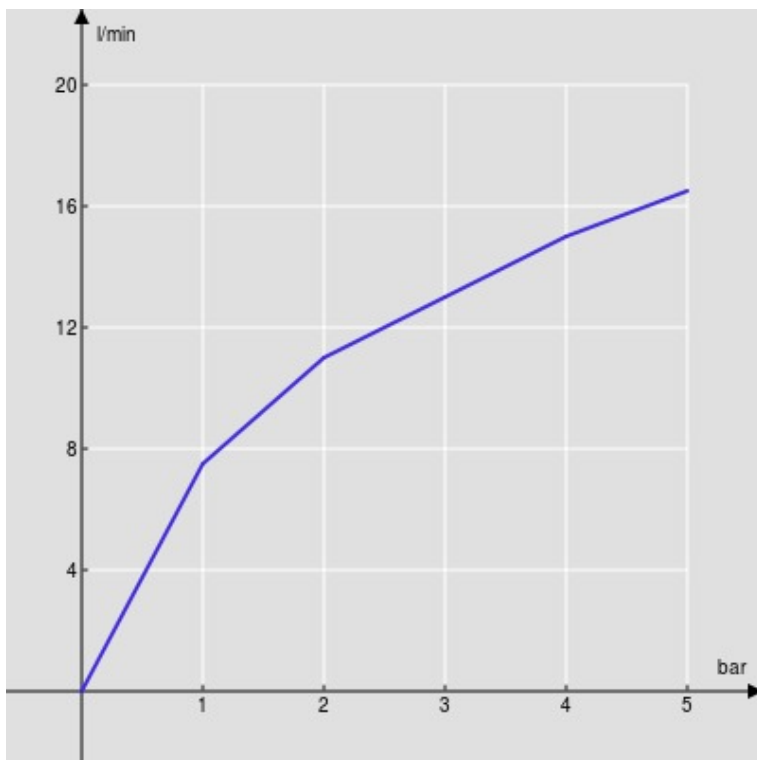

SPECIFICHE

Monocomando

Velvet black

Aeratore anticalcare M 24 x 1

Senza scarico

Flessibili inox ø 3/8"

Limitatore di portata con freno al 50%

Imballo: 41,5 x 16 x 7,5 cm / 0,00498 m<sup>3</sup> / 1,6 kg

CERTIFICAZIONI

DIAGRAMMA DI PORTATA: ACQUA CALDA/FREDDA

— Aeratore

DIAGRAMMA DI PORTATA: ACQUA MISCELATA

— Aeratore