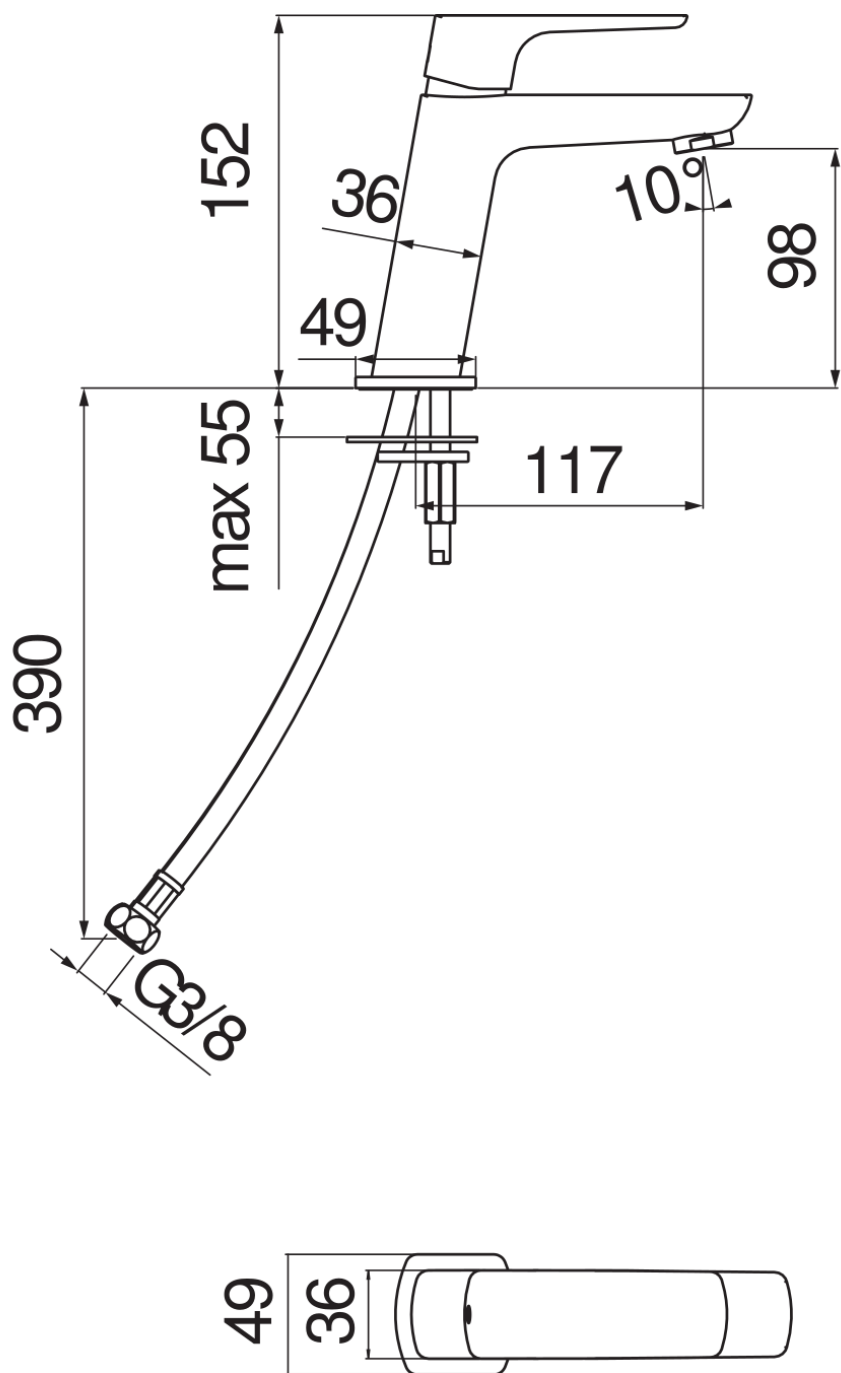

SPECIFICHE

Monocomando

Velvet black

Aeratore anticalcare M 24 x 1

Senza scarico

Flessibili inox ø 3/8"

Limitatore di portata con freno al 50%

Imballo: 41,5 x 16 x 7,5 cm / 0,00498 m<sup>3</sup> / 1,6 kg

CERTIFICAZIONI

DIAGRAMMA DI PORTATA: ACQUA CALDA/FREDDA

— Aeratore

DIAGRAMMA DI PORTATA: ACQUA MISCELATA

— Aeratore