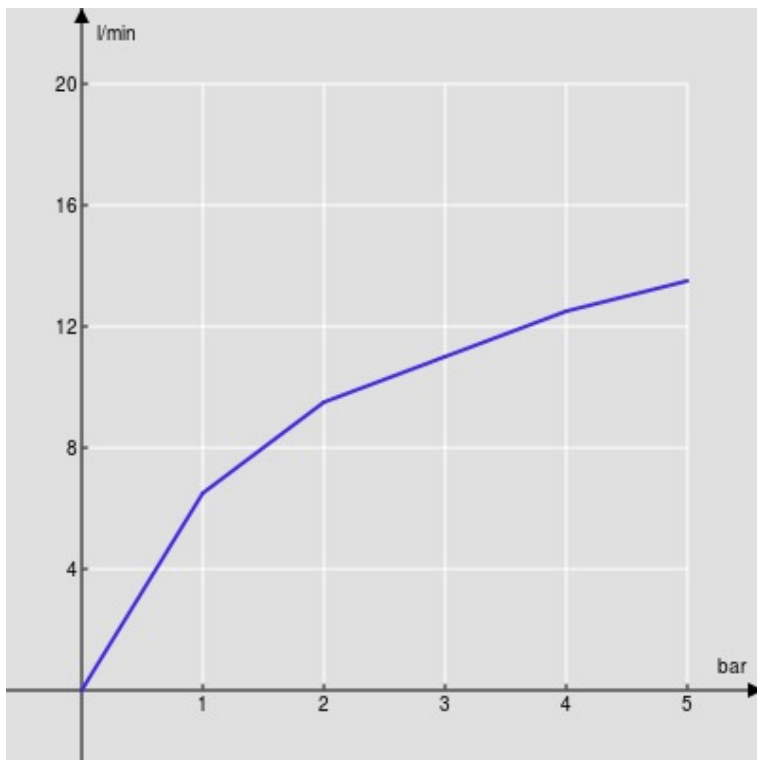

SPECIFICHE

Monocomando

Velvet black

Aeratore anticalcare M 24 x 1

Senza scarico

Flessibili inox ø 3/8"

Limitatore di portata con freno al 50%

Imballo: 41,5 x 16 x 7,5 cm / 0,00498 m<sup>3</sup> / 1,6 kg

CERTIFICAZIONI

DIAGRAMMA DI PORTATA: ACQUA CALDA/FREDDA

— Aeratore

DIAGRAMMA DI PORTATA: ACQUA MISCELATA

— Aeratore